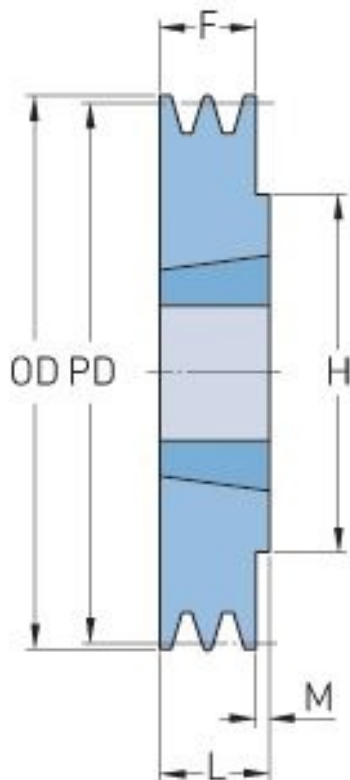

# PHP 1SPB112TB

Roztečný průměr (mm)	112
Vnější průměr (mm)	119
Typ řemenice	1
Číslo pouzdra	1610
Min. vnitřní průměr (mm)	14
Max. vnitřní průměr (mm)	42
F (mm)	25
G (mm)	-
K (mm)	-
L (mm)	25
M (mm)	-
H (mm)	-
Hmotnost (kg)	1.2